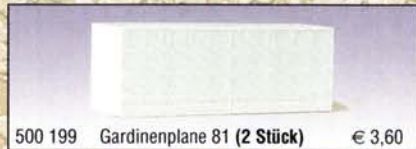

500 190 Solo Anhänger Getränkekofer € 4,60